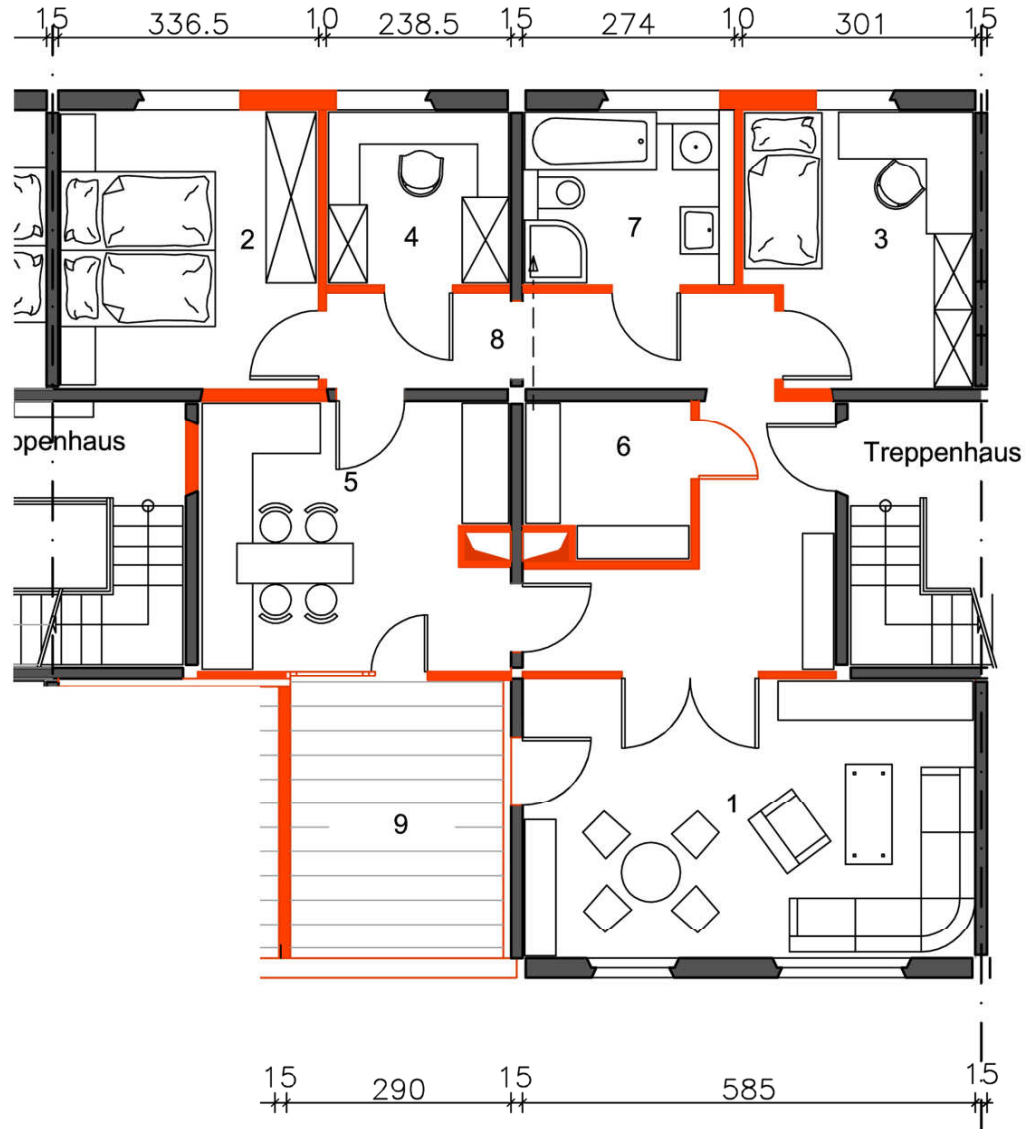

Soll-Zustand
 Wohnungstyp 4.2 DT
 Wohnfläche 94,44 m²

Wohnflächen [m²]

1	Wohnen		21,13
2	Schlafen		12,16
3	Kind		10,16
4	Arbeit		5,37
5	Küche		13,80
6	HWR		4,21
7	Bad		6,17
8	Flur		16,61
9	Dachterrasse	0,5	4,83
		Summe	94,44