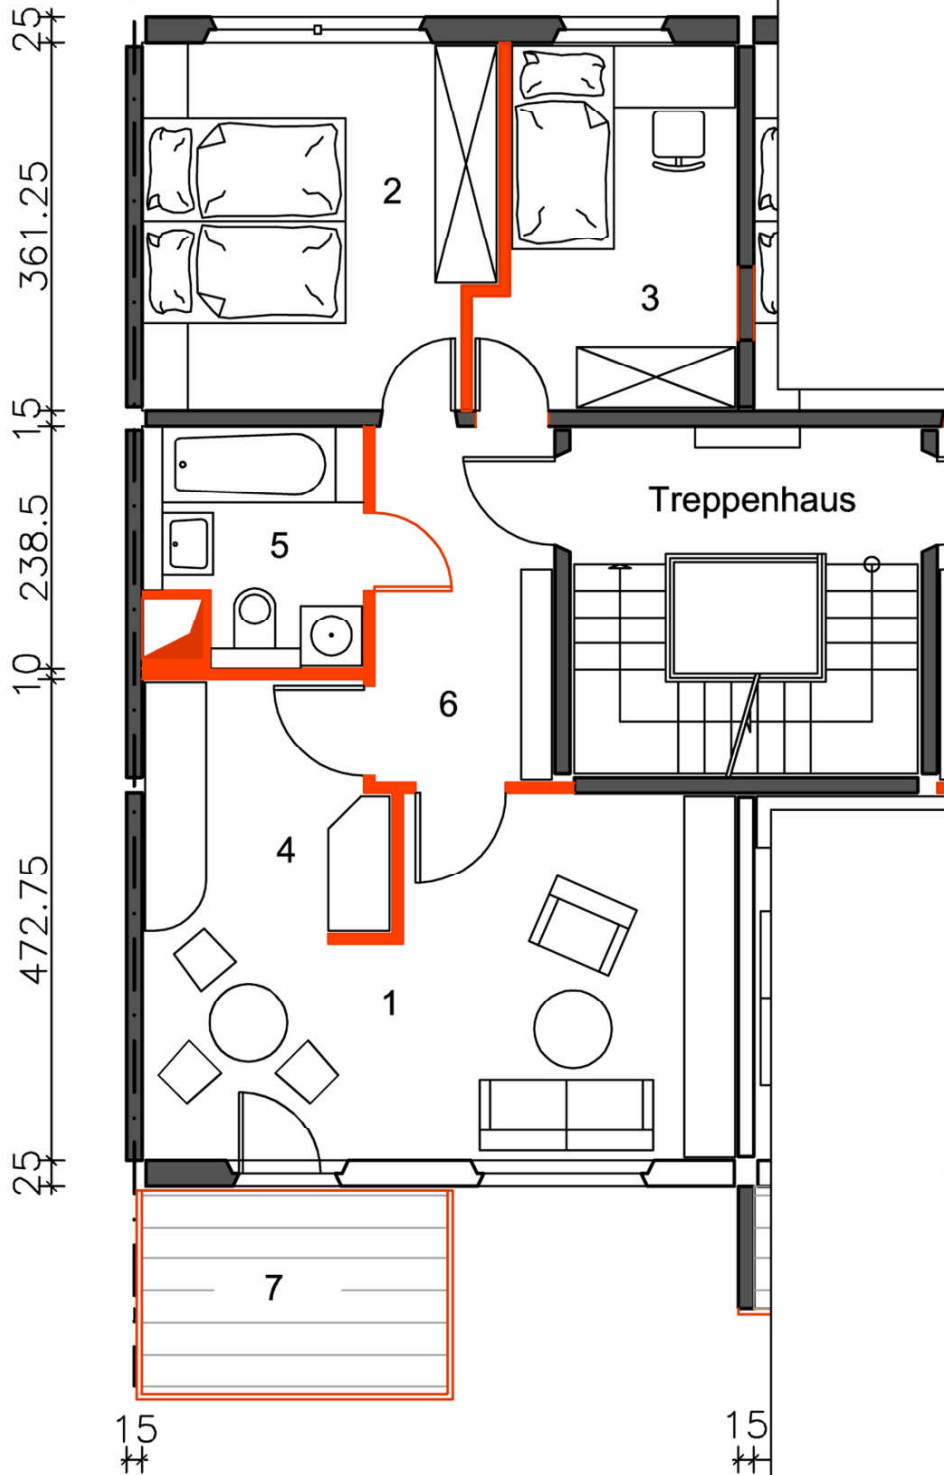

Soll-Zustand
 Wohnungstyp 3.1 STD
 Wohnfläche 57,95 m²

Wohnflächen [m²]

1	Wohnen		17,52
2	Schlafen		12,22
3	Kind		8,51
4	Küche		5,84
5	Bad		4,67
6	Flur		6,19
7	Balkon	0,5	3,00
Summe			57,95