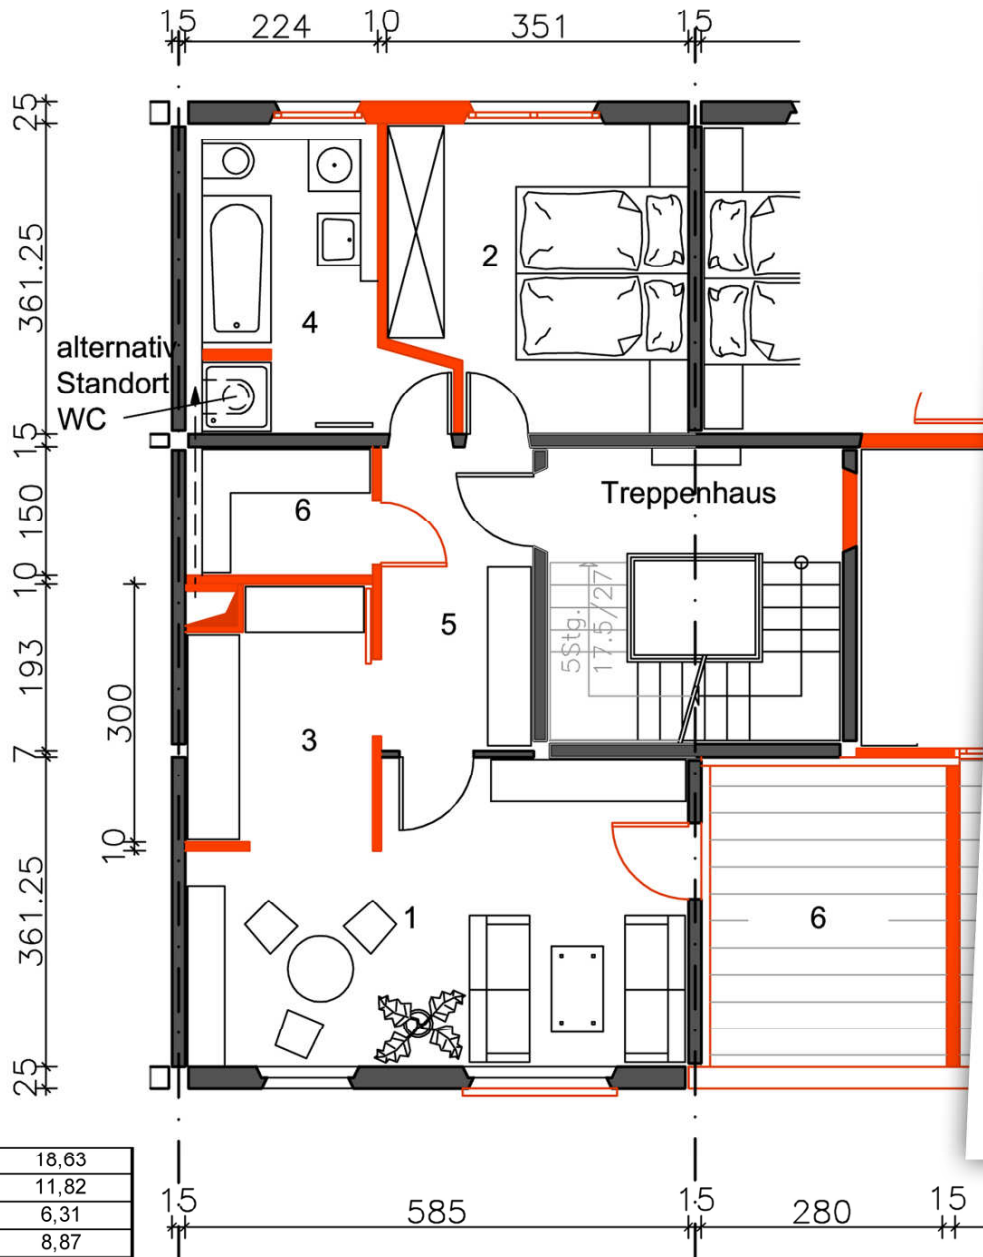

Soll-Zustand
 Wohnungstyp 2.7 DT
 Wohnfläche 59,97 m²

Wohnflächen [m²]

1	Wohnz./Essplatz		18,63
2	Schlafen		11,82
3	Küche		6,31
4	Bad		8,87
5	Flur		6,25
6	Abstellraum		3,27
7	Terrasse	0,5	4,83
Summe			59,97